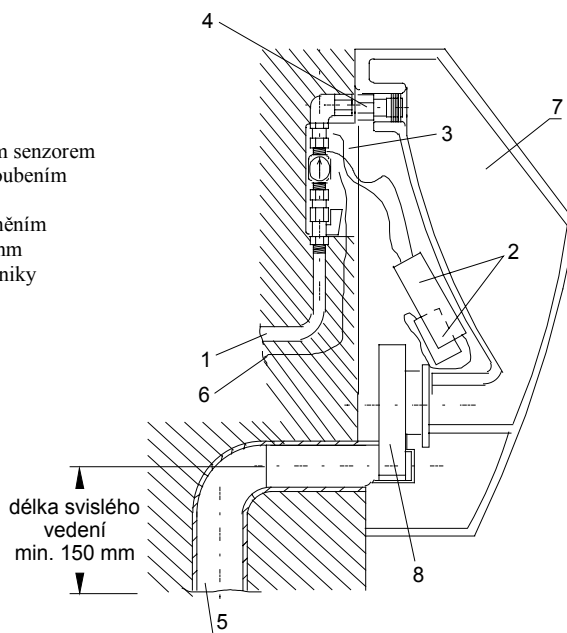

Technické údaje:

Rozměr montážní krabice	cca 140 x 140 x 75 mm
Napájecí napětí	
- SLP 14R, 27R, 32R, 33R, 37R	24V DC
- SLP 32RB, 33RB	6V
- SLP 14RZ, 27RZ, 32RZ, SLP 33RZ, 37RZ	230V AC/50Hz
Příkon	
- při napájení 24V DC	5 W
- při napájení 6V	1,4 W
Doporučený pracovní tlak	0,1 - 0,6 MPa
Průtok	12 l/min. (inf. údaj)
Vstup vody	vnější závit G 3/4"
Výstup vody	vtoková armatura s těsněním

SLA 11

SLA 18

Specifikace dodávky:

SLP 14R	- obj. č. 01144	keramický pisoár s integrovanou radarovou elektronikou, montážní plastová krabice se šroubením, elektromagnetickým ventilem a kulovým ventilem, výtoková armatura s těsněním, sifon, upevňovací sada, integrovaný napájecí zdroj (pouze u typů s indexem Z), plastový poklop (mimo SLP 27), napájecí baterie 4 ks AA alkalické, 1.5V, 2700 mAh (pouze u typů s indexem B)
SLP 14RZ	- obj. č. 01145	
SLP 27R	- obj. č. 01274	
SLP 27RZ	- obj. č. 01275	
SLP 32R	- obj. č. 01324	
SLP 33R	- obj. č. 01334	
SLP 32RZ	- obj. č. 01325	SLP 33RB - obj. č. 11337
SLP 33RZ	- obj. č. 01335	SLP 37R - obj. č. 01374
SLP 32RB	- obj. č. 11327	SLP 37RZ - obj. č. 01375

Stavební připravenost:

SLP 14R

- 1 - přívod vody
- 2 - elektronika s radarovým senzorem
- 3 - montážní krabice se šroubením a ventilem
- 4 - vtoková armatura s těsněním
- 5 - odpadní potrubí Ø 50 mm
- 6 - přívod napájení elektroniky
- 7 - keramický pisoár
- 8 - sifon
- 9 - víko

SLP xxR

kóta [mm]	A	B	C	D	E	F
ARQ	160	205	195	625	180	425
CASA	160	240	215	630	180	375
CHIC	160	240	225	600	180	420
JOLY	160	230	190	650	180	450
VILA	160	180	190	605	180	375

velikost [mm] pisoáru	šířka	výška	hloubka
ARQ	310	525	290
CASA	305	465	285
CHIC	325	558	330
JOLY	330	530	155
VILA	305	405	285