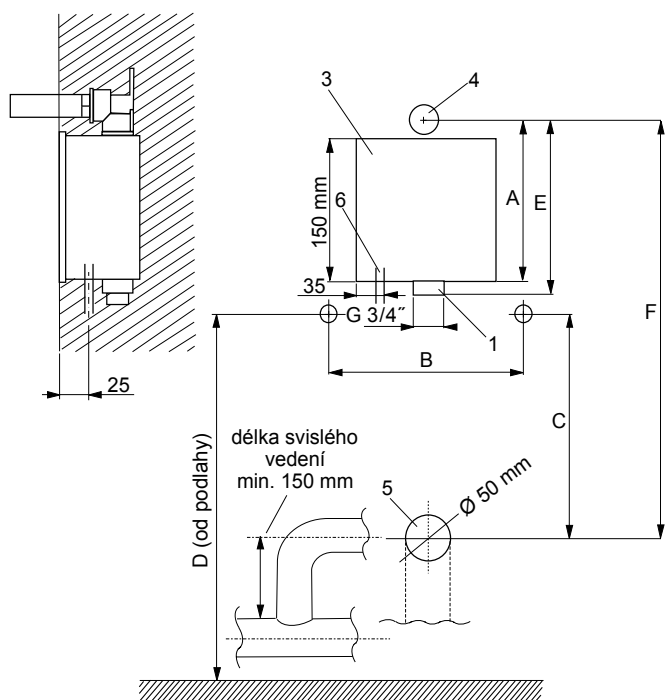

Technické údaje:

Rozměr montážní krabice	cca 140 x 140 x 75 mm
Napájecí napětí	
- SLP 14R, 27R, 32R, 33R, 37R	24V DC
- SLP 32RB, 33RB	6V
- SLP 14RZ, 27RZ, 32RZ, SLP 33RZ, 37RZ	230V AC/50Hz
Příkon	
- při napájení 24V DC	5 W
- při napájení 6V	1,4 W
Doporučený pracovní tlak	0,1 - 0,6 MPa
Průtok	12 l/min. (inf. údaj)
Vstup vody	vnější závit G 3/4"
Výstup vody	vtoková armatura s těsněním

SLA 11

SLA 18

Specifikace dodávky:

SLP 14R	- obj. č. 01144	keramický pisoár s integrovanou radarovou elektronikou, montážní plastová krabice se šroubením, elektromagnetickým ventilem a kulovým ventilem, výtoková armatura s těsněním, sifon, upevňovací sada, integrovaný napájecí zdroj (pouze u typů s indexem Z), plastový poklop (mimo SLP 27), napájecí baterie 4 ks AA alkalické, 1.5V, 2700 mAh (pouze u typů s indexem B)
SLP 14RZ	- obj. č. 01145	
SLP 27R	- obj. č. 01274	
SLP 27RZ	- obj. č. 01275	
SLP 32R	- obj. č. 01324	
SLP 33R	- obj. č. 01334	
SLP 32RZ	- obj. č. 01325	SLP 33RB - obj. č. 11337
SLP 33RZ	- obj. č. 01335	SLP 37R - obj. č. 01374
SLP 32RB	- obj. č. 11327	SLP 37RZ - obj. č. 01375

Stavební připravenost:

SLP 14R

- 1 - přívod vody
- 2 - elektronika s radarovým senzorem
- 3 - montážní krabice se šroubením a ventilem
- 4 - vtoková armatura s těsněním
- 5 - odpadní potrubí Ø 50 mm
- 6 - přívod napájení elektroniky
- 7 - keramický pisoár
- 8 - sifon
- 9 - víko

SLP xxR

kóta [mm]	A	B	C	D	E	F
ARQ	160	205	195	625	180	425
CASA	160	240	215	630	180	375
CHIC	160	240	225	600	180	420
JOLY	160	230	190	650	180	450
VILA	160	180	190	605	180	375

velikost [mm] pisoáru	šířka	výška	hloubka
ARQ	310	525	290
CASA	305	465	285
CHIC	325	558	330
JOLY	330	530	155
VILA	305	405	285