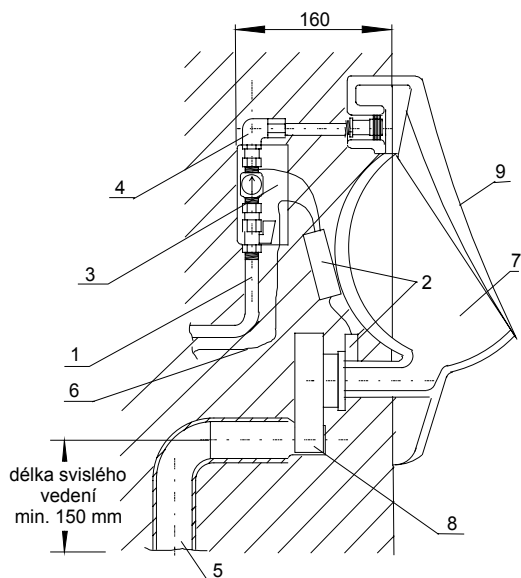

Technické údaje:

Rozměr montážní krabice	cca 140 x 140 x 75 mm
Napájecí napětí	
- SLP 14R, 27R, 32R, 33R, 37R	24V DC
- SLP 32RB, 33RB	6V
- SLP 14RZ, 27RZ, 32RZ, SLP 33RZ, 37RZ	230V AC/50Hz
Příkon	
- při napájení 24V DC	5 W
- při napájení 6V	1,4 W
Doporučený pracovní tlak	0,1 - 0,6 MPa
Průtok	12 l/min. (inf. údaj)
Vstup vody	vnější závit G 3/4"
Výstup vody	vtoková armatura s těsněním

SLA 11

SLA 18

Specifikace dodávky:

SLP 14R	- obj. č. 01144	keramický pisoár s integrovanou radarovou elektronikou, montážní plastová krabice se šroubením, elektromagnetickým ventilem a kulovým ventilem, výtoková armatura s těsněním, sifon, upevňovací sada, integrovaný napájecí zdroj (pouze u typů s indexem Z), plastový poklop (mimo SLP 27), napájecí baterie 4 ks AA alkalické, 1.5V, 2700 mAh (pouze u typů s indexem B)
SLP 14RZ	- obj. č. 01145	
SLP 27R	- obj. č. 01274	
SLP 27RZ	- obj. č. 01275	
SLP 32R	- obj. č. 01324	
SLP 33R	- obj. č. 01334	
SLP 32RZ	- obj. č. 01325	SLP 33RB - obj. č. 11337
SLP 33RZ	- obj. č. 01335	SLP 37R - obj. č. 01374
SLP 32RB	- obj. č. 11327	SLP 37RZ - obj. č. 01375

Stavební připravenost:

SLP 14R

- 1 - přívod vody
- 2 - elektronika s radarovým senzorem
- 3 - montážní krabice se šroubením a ventilem
- 4 - vtoková armatura s těsněním
- 5 - odpadní potrubí Ø 50 mm
- 6 - přívod napájení elektroniky
- 7 - keramický pisoár
- 8 - sifon
- 9 - víko

SLP xxR

kóta [mm]	A	B	C	D	E	F
ARQ	160	205	195	625	180	425
CASA	160	240	215	630	180	375
CHIC	160	240	225	600	180	420
JOLY	160	230	190	650	180	450
VILA	160	180	190	605	180	375

velikost [mm] pisoáru	šířka	výška	hloubka
ARQ	310	525	290
CASA	305	465	285
CHIC	325	558	330
JOLY	330	530	155
VILA	305	405	285